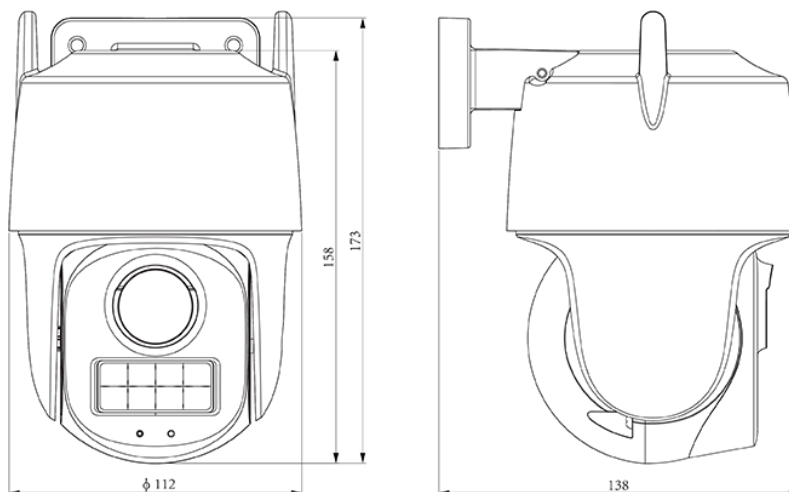

Warunki pracy	-30°C~60°C, 0~95% RH
Zasilanie	DC 12 V ± 25% Maks. 12 W
Szczelność	IP66
Ochrona	Ochrona przeciwprzepięciowa 6000 V; Odporność na wyładowania atmosferyczne 4000 V;
Wymiary	138 × 112 × 173 mm (z pudełkiem 160 × 160 × 205 mm)

Wymienione rozdzielczości są opcjami do wyboru. Nie oznacza to, że wszystkie strumienie będą działać na najwyższej rozdzielczości w tym samym czasie

Wymiary (podane w mm)

Zawarte dane i parametry produktu w karcie katalogowej mogą ulegać zmianom bez podawania przyczyny zmiany, zgodnie z aktualnymi potrzebami lub wymaganiami produktu.